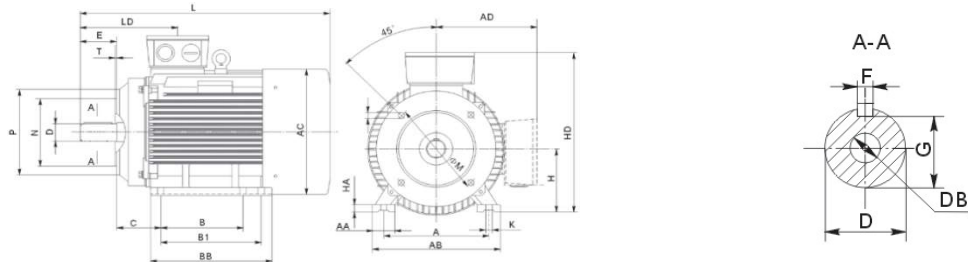

DATA SHEET

Customer:	
Ref.:	
Order:	
Motor:	
Serial nr:	
Date:	1/14/2020

Foot & flange mounted motor 3SIEn 112M-4 B3/B5

3SIEn 112M-4 B14A + (B14B)

Flange type: B5

M: 215
N: 180
P: 250
S: 15

B14A

M: 130
N: 110
P: 160
S: M8

(B14B)

M: 165
N: 130
P: 200
S: M10

A: 190
B: 140
AB: 230
AC: 241
AD:
LD: 0

HD: 276
C: 70
H: 112
K: 12
L: 416
L (V1): 481

E: 60
D: 28
G: 0
DB:
F: 8

Bevi Group:

BEVI AB, Sweden
BEVI A/S, Denmark
BEVI Norge A/S, Norway
BEVI Finland OY AB, Finland
BEVI CHINA, China