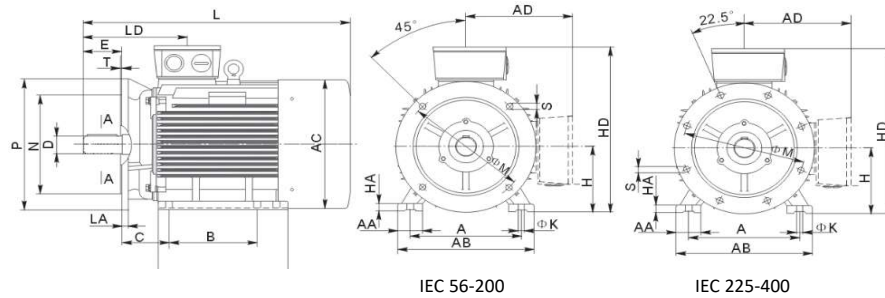

DATA SHEET

Customer:	
Ref.:	
Order:	
Motor:	
Serial nr:	
Date:	1/14/2020

Foot & flange mounted motor 3SIEn 112M-4 B3/B5

3SIEn 112M-4 B14A + (B14B)

Flange type: B5

M: 215
N: 180
P: 250
S: 15

B14A

M: 130
N: 110
P: 160
S: M8

(B14B)

M: 165
N: 130
P: 200
S: M10

A: 190
B: 140
AB: 230
AC: 241
AD:
LD: 0

HD: 276
C: 70
H: 112
K: 12
L: 416
L (V1): 481

E: 60
D: 28
G: 0
DB:
F: 8

Bevi Group:

BEVI AB, Sweden
BEVI A/S, Denmark
BEVI Norge A/S, Norway
BEVI Finland OY AB, Finland
BEVI CHINA, China